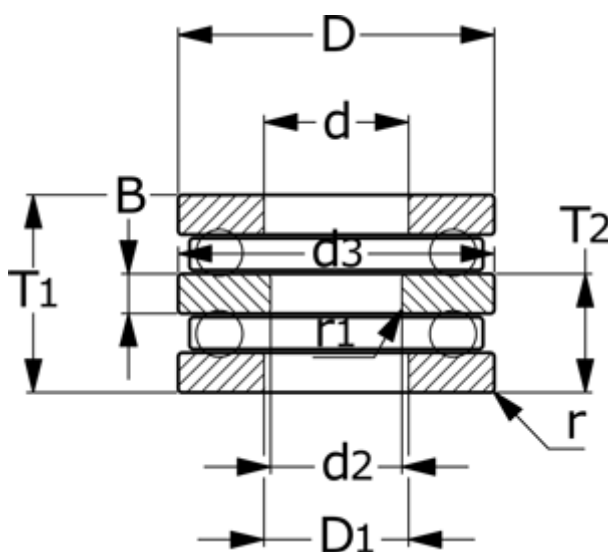

Varenummer: 572005506501  
Beskrivelse: NSK Dobbeltretnings trykleje 52313  
d=55 D=115 T=65

## Mål

= Flere måldata: Hent PDF katalog under dokumenter

B = 15  
d = 65  
D = 115  
D1 = 67  
d2 = 55  
d3 = 115  
r = 1.1

R1 = 0.6  
T1 = 65  
T2 = 40